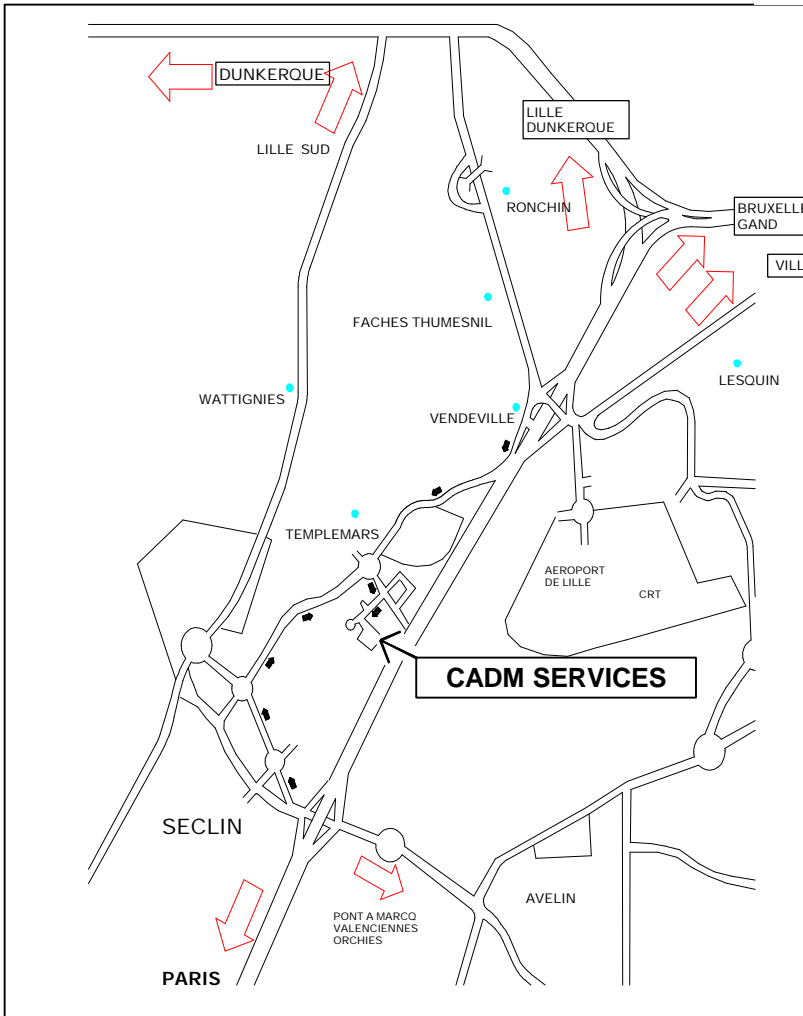

PLAN D'ACCES

CADM SERVICES

15^E rue de Plouvier - Parc d'activités A
59175 TEMPLEMARS

☎ 03.20.95.08.90 ☎ 03.20.96.06.64

Email : info@cadm-services.com
Site Web : <http://www.cadm-services.com>

En venant de VALENCIENNES :

Prendre la direction de PARIS
Sortir de l'Autoroute à LESQUIN (Sortie 20).
Direction Centre Commercial.
Au Rond Point prendre la direction PARIS-
VENDEVILLE -TEMPLEMARS.
Au second rond point prendre la direction
VENDEVILLE-TEMPLEMARS.
A environ 2 kms, au rond point, prendre la
Direction Parc d'Activités.
Puis 1ère à DROITE et au fond à GAUCHE.
Nos bureaux sont situés au 15^E du Bâtiment en
briques jaunes.
1er étage à gauche de l'escalier.

Pour arriver chez nous dans le parc d'activité A > suivre la signalétique <CADM SERVICES>

En venant de PARIS :

Sortir de l'Autoroute à SECLIN.
Repasser au dessus de l'Autoroute et prendre la direction de
SECLIN Centre.
Au 2ème Rond Point prendre la direction TEMPLEMARS.
A environ 1,5 km, au rond point, prendre A DROITE pour
entrer dans la zone Industrielle de Templemars.
Puis 1ère à DROITE et au fond à GAUCHE.
Nos bureaux sont situés au 15^E du Bâtiment en briques jaunes.
1er étage à gauche de l'escalier.

En venant de DUNKERQUE :

Prendre l'Autoroute A1.
Sortir de l'Autoroute à LESQUIN (Sortie 20b).
Direction Centre Commercial.
Au Rond Point prendre la direction PARIS-VENDEVILLE -
TEMPLEMARS.
Au second rond point prendre direction VENDEVILLE-
TEMPLEMARS.
A environ 2 kms, au Rond Point, prendre la Direction Parc
d'Activités.
Puis 1ère à DROITE et au fond à GAUCHE.
Nos bureaux sont situés au 15^E du Bâtiment en briques jaunes.
1er étage à gauche de l'escalier.

Bonne Route, et à Bientôt